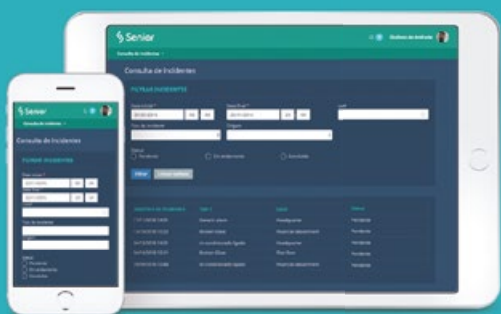

120
MILHÕES
de acessos

30.000
veículos gerenciados
pela solução

Solução 100% Cloud Computing

GESTÃO DE ACESSO E SEGURANÇA

A segurança do seu patrimônio está em suas mãos. Proteja com a tecnologia e praticidade da Senior. Conheça os benefícios da solução.

PORTARIA DE ACESSO DE VEÍCULOS

- › Controle o fluxo de veículos na empresa.
- › Gerencie a carga e descarga dos veículos próprios e terceiros.
- › Organize a ordem de entrada dos veículos.
- › Agilize a pesagem das balanças rodoviária.
- › Minimize custos no uso de taxi conveniados.
- › Automatize a entrada do veículo por leitura (reconhecimento) da placa.

PORTARIA DE ACESSO DE PESSOAS

- › Controle a circulação de pessoas não identificadas.
- › Agilize a entrada dos visitantes e entrega dos crachás provisórios com o totem de autoatendimento.
- › Reduza filas e agilize o atendimento com APP Portaria.
- › Tenha disponibilidade com a portaria full web.
- › Controle o claviculário, o guarda volume e os materiais que passam pela portaria.