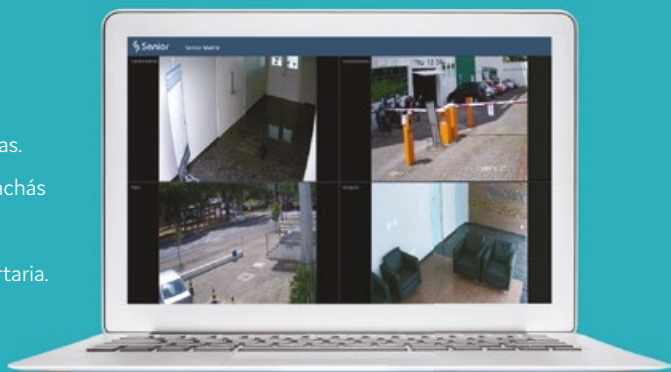

SUPERVISÃO DE AMBIENTES

- › Monitore os ambientes da empresa em um único local.
- › Obtenha informações de dispositivos, eventos e incidentes em tempo real.
- › Visualize remotamente as câmeras CFTV.
- › Reconheça e trate as ocorrências remotamente.
- › Acompanhe o procedimento de evacuação de locais.
- › Localize pessoas dentro da empresa.
- › Envie atualizações para os equipamentos.