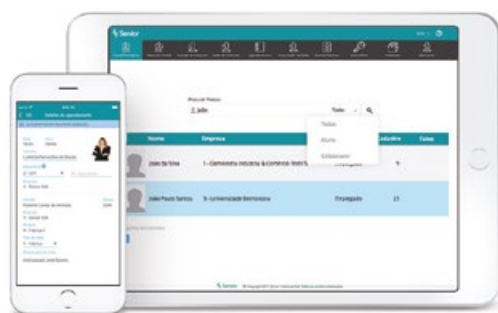

PORTARIA DE ACESSO DE VEÍCULOS

- › Controle o fluxo de veículos na empresa.
- › Gerencie a carga e descarga dos veículos próprios e terceiros.
- › Organize a ordem de entrada dos veículos.
- › Agilize a pesagem das balanças rodoviária.
- › Minimize custos no uso de taxi conveniados.
- › Automatize a entrada do veículo por leitura (reconhecimento) da placa.

SUPERVISÃO DE AMBIENTES

- › Monitore os ambientes da empresa em um único local.
- › Obtenha informações de dispositivos, eventos e incidentes em tempo real.
- › Visualize remotamente as câmeras CFTV.
- › Reconheça e trate as ocorrências remotamente.
- › Acompanhe o procedimento de evacuação de locais.
- › Localize pessoas dentro da empresa.
- › Envie atualizações para os equipamentos.

A SOLUÇÃO COMPLETA PARA SUA EMPRESA

Agregue ainda mais valor ao seu negócio integrando os benefícios à solução.

RONDA DE VIGILANTES

Reduza custos e modernize a ronda dos vigilantes com uso de smartphone, proporcione mais segurança com o envio de alarmes, registro de ocorrências e localização por GPS. Conte com uma Central de Monitoramento online e com comunicação em tempo real.

MOBILIDADE PORTARIA DE VISITANTES

O APP Portaria oferece agilidade e segurança na recepção dos visitantes, além de permitir ajustar informações ausentes ou incorretas.

MOBILIDADE ESCOLA

Aplicativo que permite aos responsáveis acompanhar a entrada, saída e registro de ocorrências relativo a alunos.