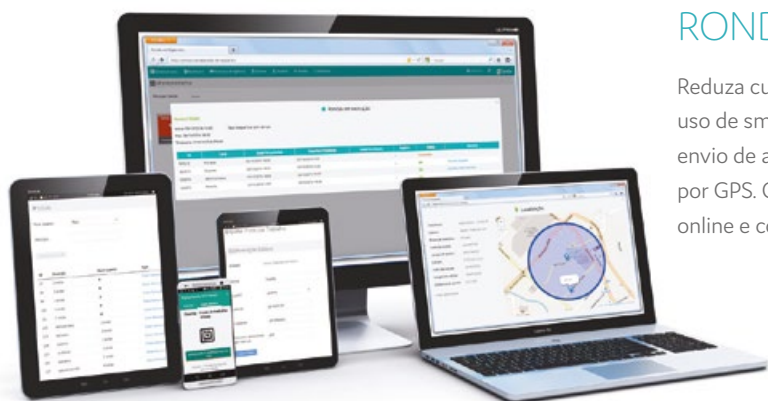

A SOLUÇÃO COMPLETA PARA SUA EMPRESA

Agregue ainda mais valor ao seu negócio integrando os benefícios à solução.

RONDA DE VIGILANTES

Reduza custos e modernize a ronda dos vigilantes com uso de smartphone, proporcione mais segurança com o envio de alarmes, registro de ocorrências e localização por GPS. Conte com uma Central de Monitoramento online e com comunicação em tempo real.

MOBILIDADE PORTARIA DE VISITANTES

O APP Portaria oferece agilidade e segurança na recepção dos visitantes, além de permitir ajustar informações ausentes ou incorretas.