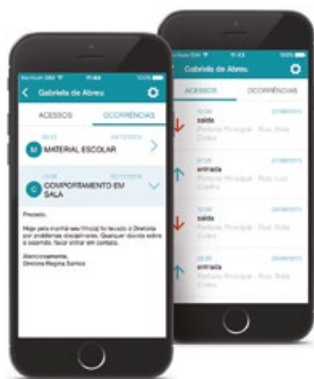

SUPERVISÃO DE AMBIENTES

- › Monitore os ambientes da empresa em um único local.
- › Obtenha informações de dispositivos, eventos e incidentes em tempo real.
- › Visualize remotamente as câmeras CFTV.
- › Reconheça e trate as ocorrências remotamente.
- › Acompanhe o procedimento de evacuação de locais.
- › Localize pessoas dentro da empresa.
- › Envie atualizações para os equipamentos.

A SOLUÇÃO COMPLETA PARA SUA EMPRESA

Agregue ainda mais valor ao seu negócio integrando os benefícios à solução.

RONDA DE VIGILANTES

Reduza custos e modernize a ronda dos vigilantes com uso de smartphone, proporcione mais segurança com o envio de alarmes, registro de ocorrências e localização por GPS. Conte com uma Central de Monitoramento online e com comunicação em tempo real.

MOBILIDADE PORTARIA DE VISITANTES

O APP Portaria oferece agilidade e segurança na recepção dos visitantes, além de permitir ajustar informações ausentes ou incorretas.

MOBILIDADE ESCOLA

Aplicativo que permite aos responsáveis acompanhar a entrada, saída e registro de ocorrências relativo a alunos.